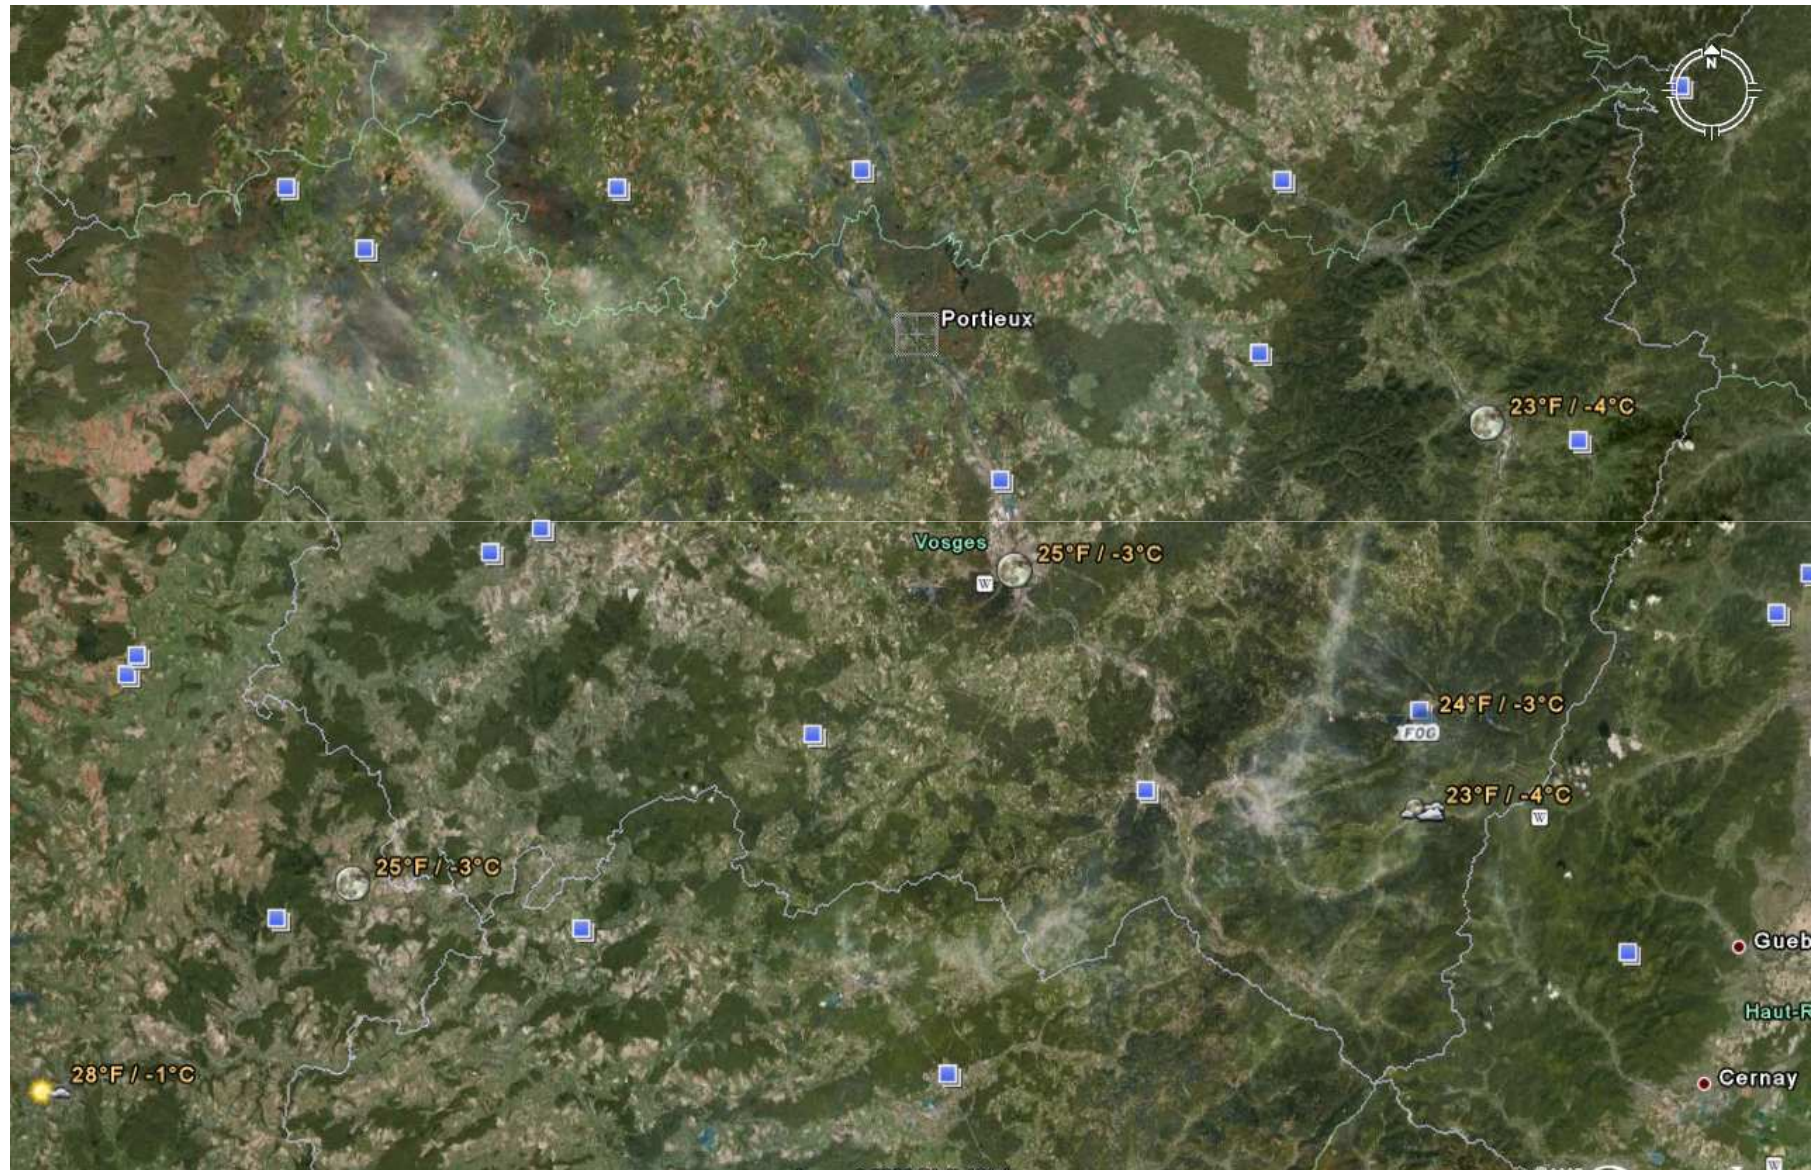

Le Département des Vosges