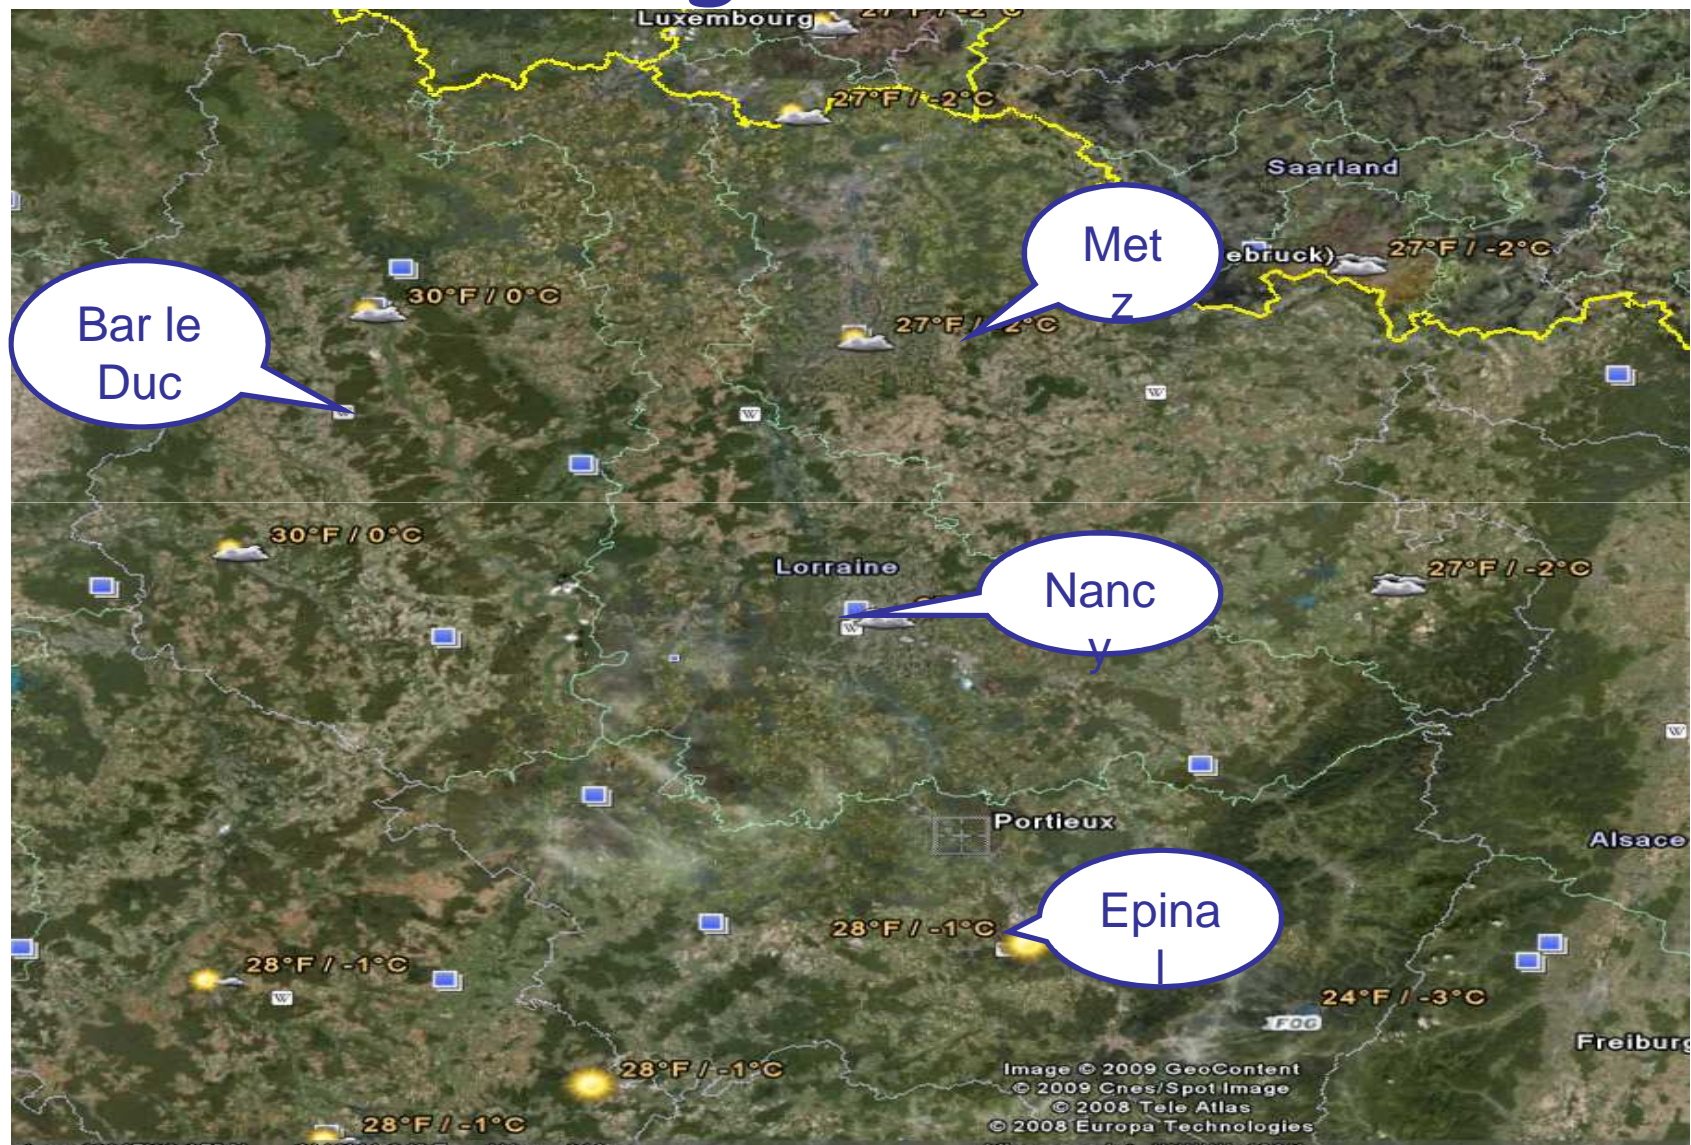

La Région Lorraine